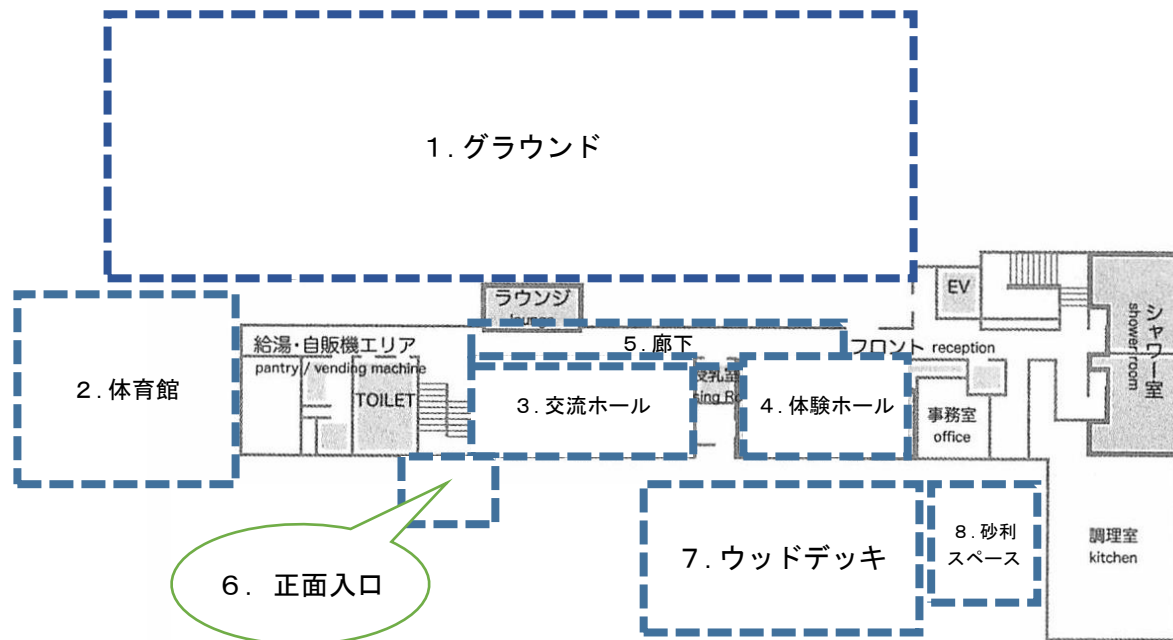

ちくちくぼんぼん

1階 交流フロア

1階は「交流」をテーマにした空間。ウッドデッキを併設した「体験ホール」、50名を収容できる「交流ホール」、廊下も利用可能。体育館は雨天時に使用します。

飲食店の移動販売車などは正面入り口付近をお勧めします。

2階は元教室が4教室あり。机、椅子、黒板も使用できます。教室前の廊下も利用できます。

屋内でも木工などのワークショップなど開催可能です。

大量の木粉などが想定される場合は屋外の利用をお願いいたします。

随時見学を受け付けております。

ちくちくぼんぼん

2階 研修フロア