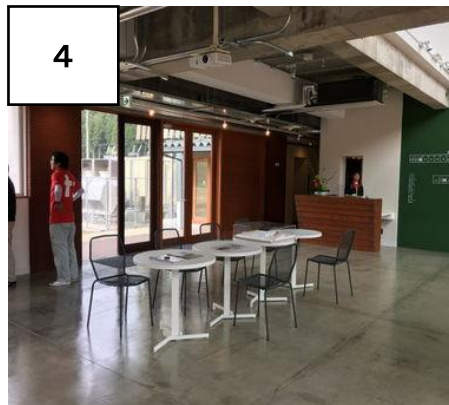

ちくちくぼんぼん

1階 交流フロア

1階は「交流」をテーマにした空間。ウッドデッキを併設した「体験ホール」、50名を収容できる「交流ホール」、廊下も利用可能。体育館は雨天時に使用します。

飲食店の移動販売車などは正面入り口付近をお勧めします。

2階は元教室が4教室あり。机、椅子、黒板も使用できます。教室前の廊下も利用できます。

屋内でも木工などのワークショップなど開催可能です。

大量の木粉などが想定される場合は屋外の利用をお願いいたします。

随時見学を受け付けております。

ちくちくぼんぼん

2階 研修フロア